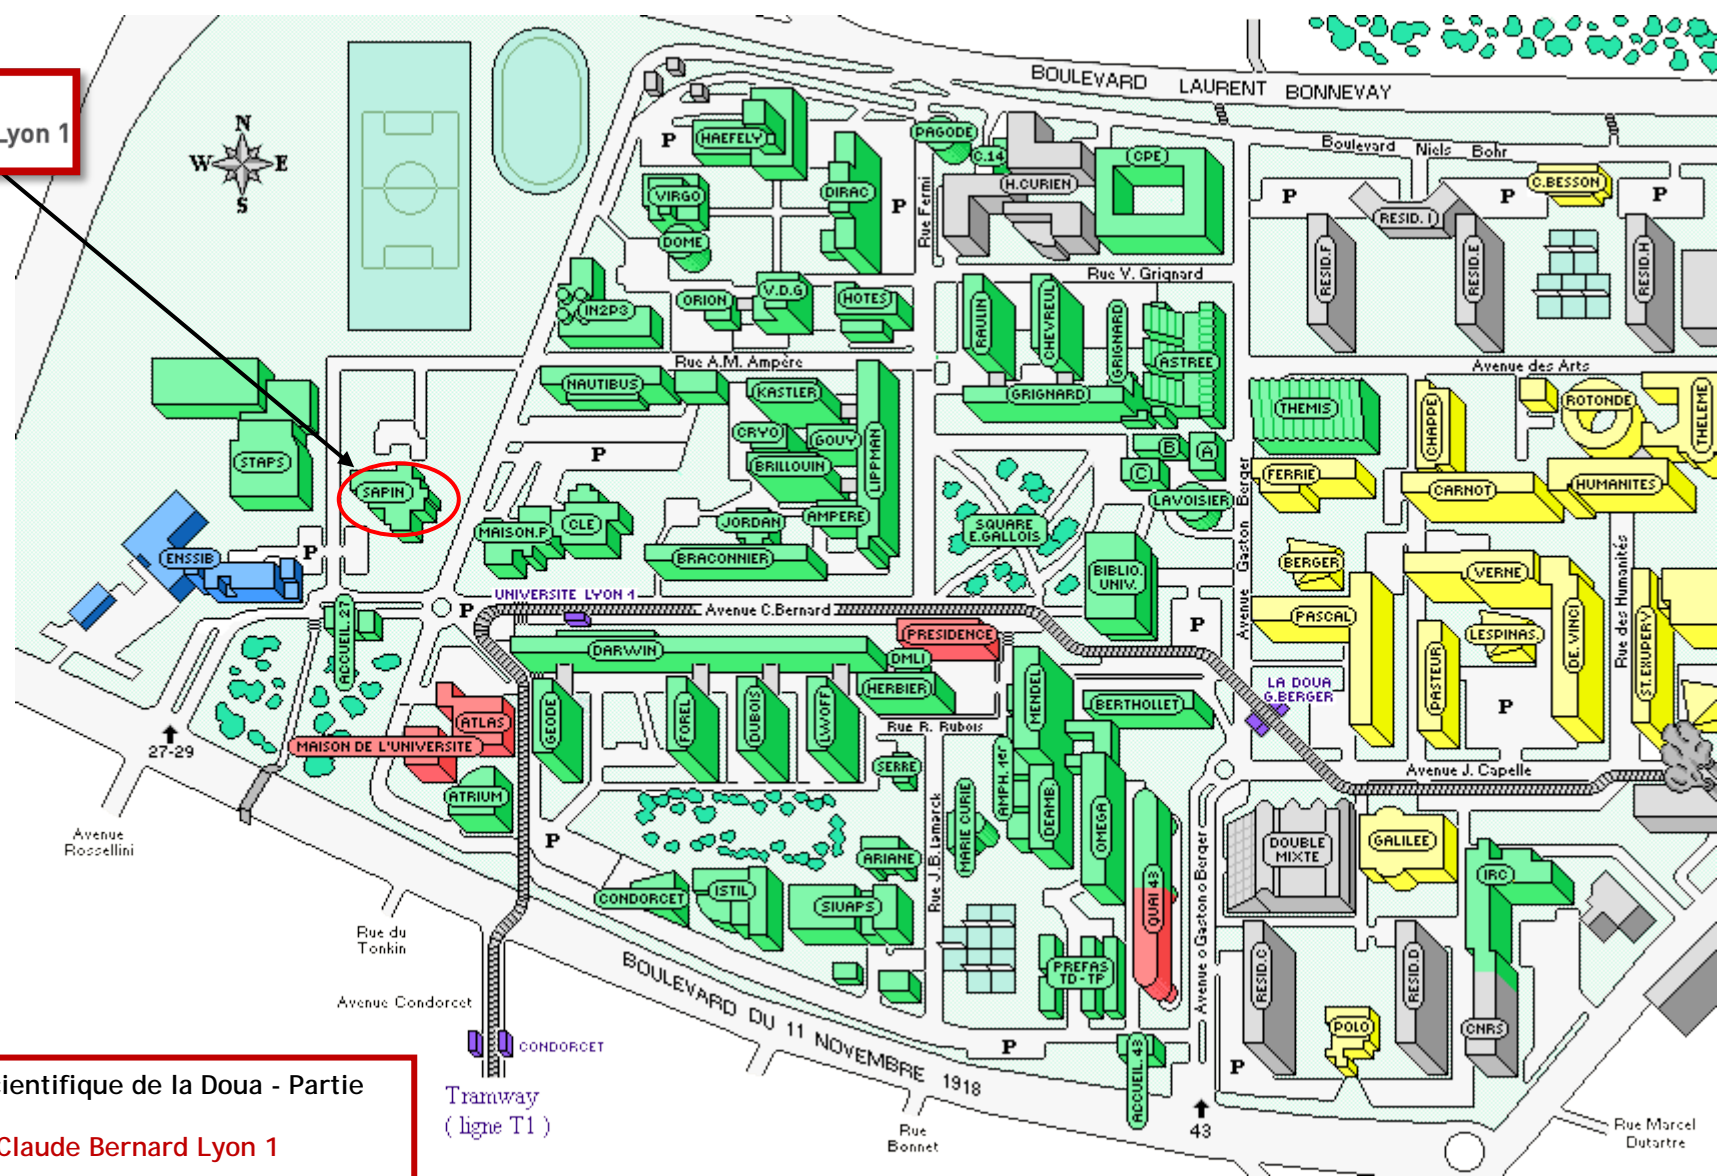

PLAN CAMPUS DE LA DOUA

Domaine scientifique de la Doua - Partie Ouest
Université Claude Bernard Lyon 1
UFR STAPS
 27-29 bd du 11 novembre 1918
 69100 Villeurbanne
 Adresse campus : bâtiment Jacques Sapin
 13, avenue Claude Bernard - Villeurbanne

Tramway (ligne T1)

Université Claude Bernard  Lyon 1